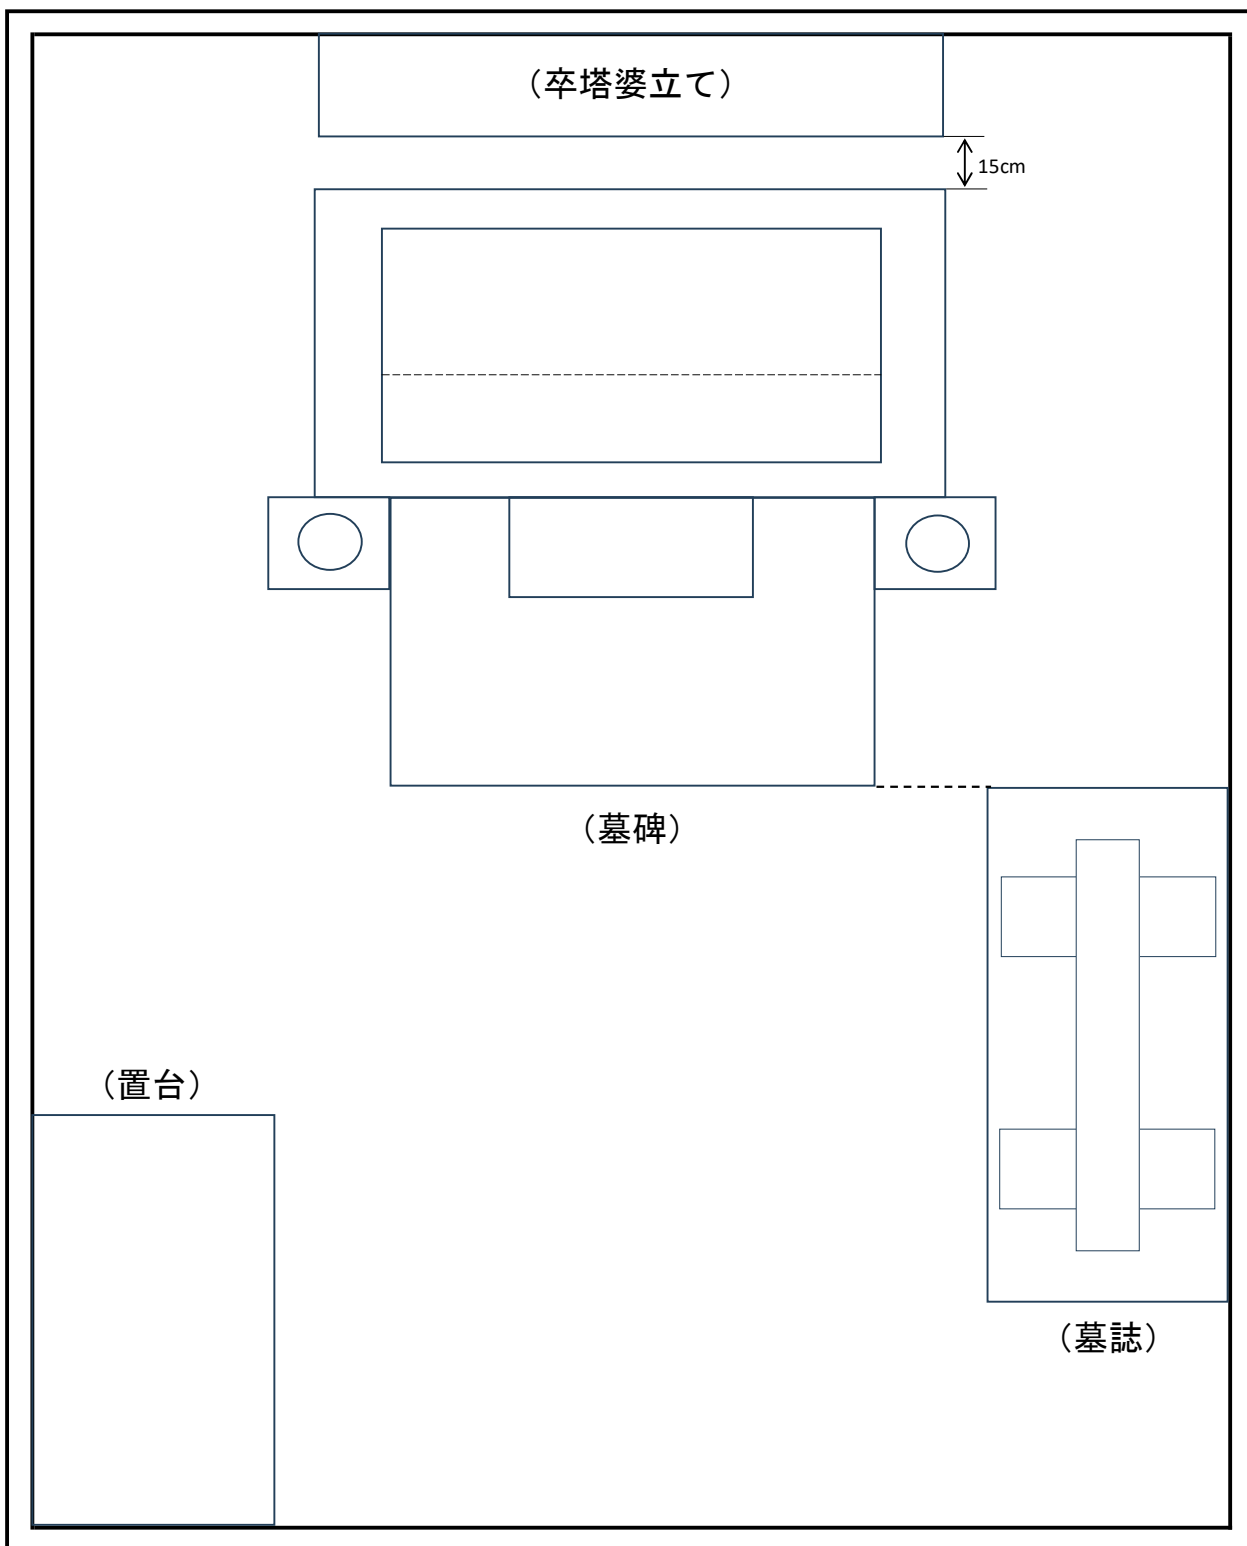

## 5. 配置

### 配置（平面図）

※配置は縮尺になっていません。

※卒塔婆立てから墓碑まで15cm離してください。