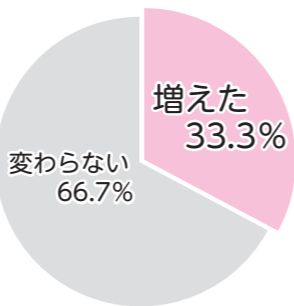

## 認知度アップが観覧者増に

下のグラフは田んぼアートの観覧者数の推移を示したものです。

田んぼアートは、東日本大震災の翌年、平成24年から開始し、今年で6年目を迎えました。初年度は5千6百人程であった観覧者が、翌年は1万3千人を超え、昨年は2万2千人を超えるという人気ぶりでした。今年も、8月下旬に2万人

を超すというハイペースで、1月のきらきらアート終了までに3万人を超えるものと予想されています。認知度アップが観覧者増につながっています。

## INTERVIEW

田んぼアート実行委員会  
実行委員長  
和田 和久さん

田んぼアートで町の活性化  
田んぼアート事業が東日本震災の翌年から開始されてから今年で6年目、観覧者も既に2万8千人を超え、さらに8月下旬には田んぼアート事業開始以来延べ10万人達成と我が町の一大イベントとなりました。これもひとえに実行委員をはじめ、多くの皆様のご協力があればこそと深く感謝申し上げます。アートの出来も年々向上しておりますが、この事業は多くの皆さんの協力がなければ出来ないものであり、田んぼアートを通して町の活性化につながるよう頑張ります。

## グルメマップ掲載店舗 約3割が売り上げ増

田んぼアート実行委員会では、今年7月に町商工会発行のグルメマップ掲載の飲食店43店舗を対象に「田んぼ事業効果アンケート」を実施しました。

このアンケートは、田んぼアート事業の認知度と田んぼアートによる事業効果がどの程度上がっているかを尋ねたものです。全店舗が田んぼアート事業を認知・浸透していると回答しています。また、売上げについて尋ね

Q 田んぼアート実施前後で売上はどうでしたか？