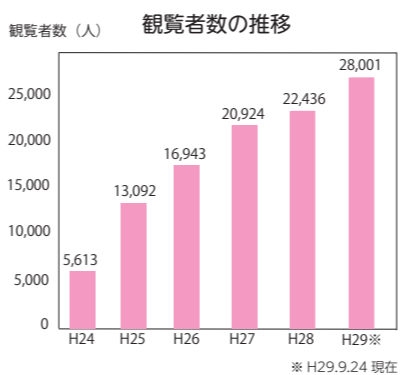

## 今月の主な内容

- 【特集】田んぼアート事業  
8月末に観覧者数延べ10万人超え P 2～3
- 第9回鏡石町議会定例会 P 4
- 第19回少年の主張鏡石町大会 P 5
- まちの話題 P 6～7
- くらしの情報 P 12～13

## 秋祭禮八幡神社奉納花火 大筒練り歩き

9月30日(日)鏡石「牧場の朝」オランダ・秋祭りのイベントとして、仁井田の秋祭禮八幡神社奉納花火で実際に使用する「大筒」を、花火保存会と有志の皆さんが担いで会場内を練り歩きました。

(関連6ページ)

# 8月末に観覧者延べ10万人超え

6年目を迎えた田んぼアート事業。今年はイラストレーターの湖川友謙さんがデザインした「一寸法師」のクライマックスシーンが話題を集め、観覧者数は例年より約1か月早い8月下旬に2万人を超えました。また、開始以来の観覧者数が延べ10万人を超えるなどの記録を達成することができました。岩瀬農業高校の協力による苗の育苗や測量、町民ボランティアによる田植えや稲刈りなど多くの人に支えられている田んぼアート事業について特集します。

## 認知度アップが観覧者増に

下のグラフは田んぼアートの観覧者数の推移を示したものです。

田んぼアートは、東日本大震災の翌年、平成24年から開始し、今年で6年目を迎えました。初年度は5千6百人程であった観覧者が、翌年は1万3千人を超え、昨年は2万2千人を超えるという人気ぶりでした。今年も、8月下旬に2万人

を超すというハイペースで、1月のきらきらアート終了までに3万人を超えるものと予想されています。認知度アップが観覧者増につながっています。