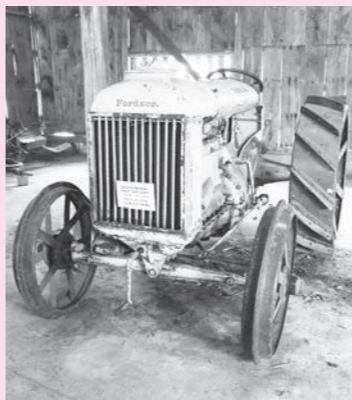

岩農生が “挑戦”

世界最古のトラクターも
復活させる

動く、歴史遺産!?

トラクターの修理は、過去に筑波大学の学生達が挑戦しましたが、その際の挑戦では未完成に終わっています。全ての部品が錆びているなど修復は困難を極めるため、動くのかはわかっていません。もし復活させることができれば、実際に「動く、歴史的な遺産として、様々な活用が期待されます。」

INTERVIEW

岩瀬牧場
代表取締役
伊藤 高 さん

歴史的にとっても価値のあるこのトラクターを、このようにな形でもあげていただきたくても嬉しく思っています。ぜひ復活させていただき、荷台に子ども達を乗せて走る姿を見てみたいですね。

今回修復される岩瀬牧場の

フォードV8型トラクター

大正12年にイギリスから輸入された、世界で最初に量産されたといわれている農業用トラクター。

1月15日(日)、テレビ東京の番組「所さんの学校では教えないそこんトコロ!」の番組スタッフが岩瀬牧場を訪れ、テレビ番組の収録が行われました。
放送内容は、世界最古のトラクターを県立岩瀬農業高等学校の生徒がプロの指導を受けながら復活させていくもので、放送は複数回にわたる予定です。今回収録された第1回目放送分では、タレント・モデルのユージさんが岩瀬牧場や町内を巡り、トラクターとの出会いから岩農生の挑戦開始までが放送される中で、岩瀬牧場やトラクターの歴史と併せて町の紹介も予定されています。