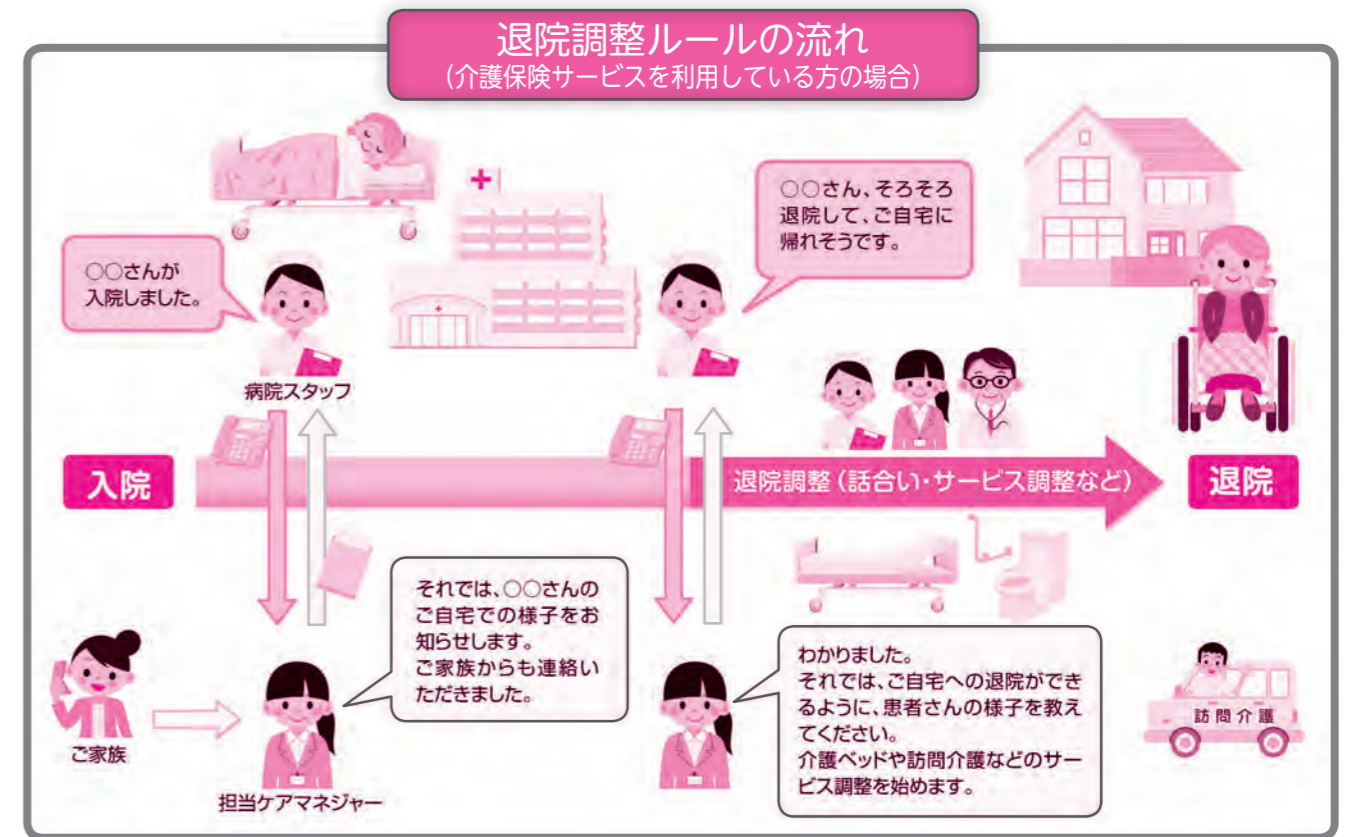

●問い合わせ先
 町観光協会(町産業課内) ☎62-2118

ホルステイン・かがりうし
牧場のあーさー♪
LINE スタンプ発売

町観光協会では、無料通信アプリ「LINE(ライン)」で使える鏡石町公式キャラクター「牧場のあーさー♪」のスタンプを作成し販売しております。
 「牧場のあーさー♪」のかわいらしいポーズに加え、日常的に使えるバラエティに富んだデザインが40種類1セットになっております。
 LINEアプリ内のスタンプショップにて、クリエイターズスタンプとして販売していますので、ぜひご利用ください。

あやめフライト

鏡石ワンダーグローブ
 熱気球教室

日時 6月26日(日) 午前6時~(受付)
 場所 鳥見山公園自由広場受付テント
 内容 熱気球搭乗体験(7:20~)
 熱気球教室(10:00~)
 参加費 無料
 ※当日先着:親子50組100名程度

●問い合わせ先
 町観光協会(町産業課内) ☎62-2118

〇〇〇患者さんの退院を地域全体で支えるしくみ〇〇〇

県中医療圏退院調整ルール

●退院調整ルールとは…

患者さんが退院する際に、在宅に必要な介護保険サービスをすぐに受けられるようにするための、県中医療圏内の医療と介護の連携の仕組みで、平成28年4月より運用が開始されました。病院とケアマネジャーが情報を共有し、患者さんの退院に向けて、話し合いや介護保険サービスの調整などを行います。

※要介護(要支援)認定を受けていない方も、ご安心ください。患者さんの状態により介護保険サービスの利用手続きなど、病院とケアマネジャーが連携して支援します。