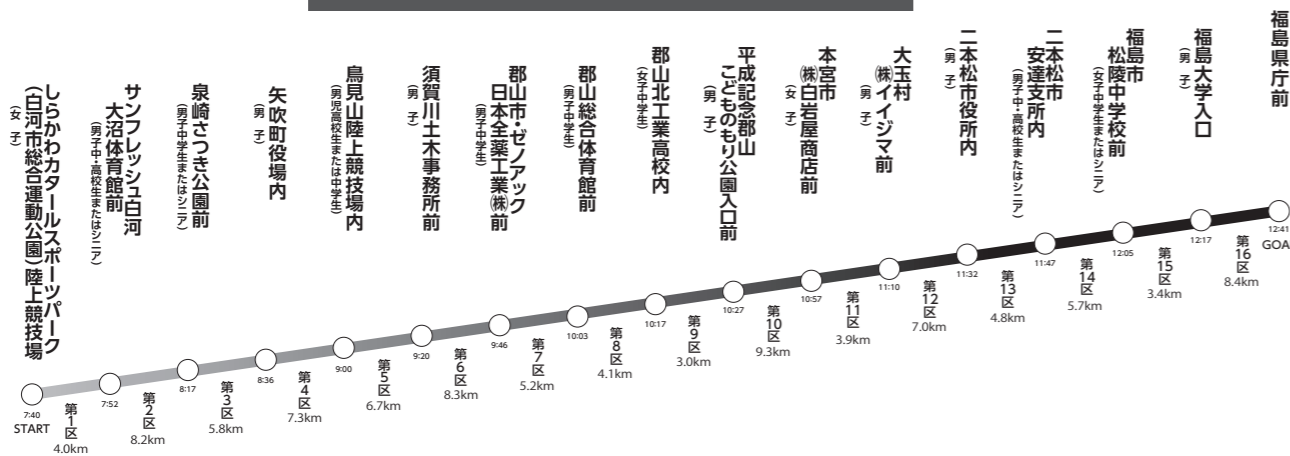

ふくしま駅伝コース図

がんばれ！
鏡石町チーム

第26回ふくしま駅伝

11月16日(日)
午前7時40分スタート

選手団紹介

※選手の体調などにより、メンバーが変更する場合があります。

| | | | | | |
|------------------------|-----------------------|----------------------|-------------------------|--------------------------|----------------------|
| 2区 石井 智大 (田村高2年) | 1区 塚原菜見子 (かがみいしS) | コーチ 森尾 知之 (鏡石町役場) | コーチ 高田 美 (鏡石中学校) | 監督 佐藤 靖弘 (南岡設備工業) | 団長 高原孝一 (教育長) |
| 8区 稲川 翔 (鏡石中2年) | 7区 二瓶 翔太 (鏡石中3年) | 6区 諸橋 健司 (自衛隊仙台) | 5区 桑名 敏希 (郡山高3年) | 4区及びコーチ 塚原 健司 (鏡石町役場) | 3区 小川 圭斗 (鏡石中3年) |
| 14区 鈴木 廉 (鏡石中2年) | 13区 今泉 厚 (二ノ宮アマ種) | 12区 今泉 宏 (自衛隊郡山) | 11区 円谷 美紀 (特養ホーム寿恵園) | 10区 井上 寿弥 (自衛隊郡山) | 9区 橋本 倫花 (鏡石中1年) |
| 選手団 圓谷 友幸 (清陵情報高2年) | 選手団 稲田 俊一 (かがみいしS) | 選手団 佐藤 昭典 (自衛隊福島) | 選手団 星 伸宏 (自衛隊郡山) | 16区 大波 淳宏 (東北福祉大2年) | 15区 小川 真花 (鏡石中1年) |
| 選手団 吉田 翔 (鏡石中1年) | 選手団 山崎 隆成 (鏡石中1年) | 選手団 有賀 広夢 (鏡石中1年) | 選手団 村上 真美 (鏡石中2年) | 選手団 今泉 蓮 (鏡石中2年) | 選手団 新井 翔太 (鏡石中2年) |
| 選手団 古川 瑞綺 (鏡石中1年) | 選手団 根本 珠瑠 (鏡石中1年) | 選手団 常松 美咲 (鏡石中1年) | 選手団 吉田 愛 (鏡石中2年) | 選手団 滝口 結花 (鏡石中2年) | 選手団 小野寺 凛 (鏡石中3年) |

第26回市町村対抗福島県縦断駅伝競走大会(ふくしま駅伝)は、11月16日(日)白河市から福島県庁までの16区間95.1kmで競われます。

ふくしま駅伝は、合同チームを含めた53チーム(県内59市町村)が参加して、開催されます。しらかわカナルスポーツパーク(白河市総合運動公園)陸上競技場を7時40分にスタートし、ゴールの福島県庁前を目指します。

選手団を激励する結団式が、10月28日(火)に公民館で開催され、関係者約100人が出席しました。