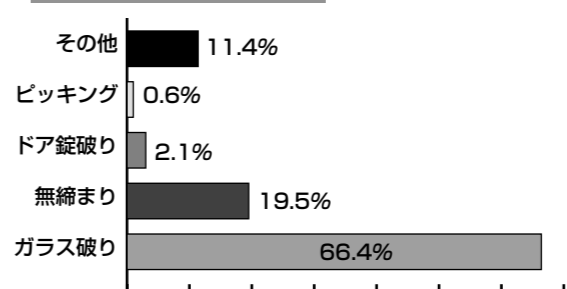

空き巣の手口別の割合

これらの対策としては、補助錠を付けることが有効です。犯罪者は、とにかく時間がかかるのを嫌い、5分以上かかるときは、侵入をあきらめるといわれています。その他にも、周囲からの見通しをよくすることや、センサー付きの照明を取り付けることなどが有効となります。これを機会に、ご家庭でも一度、我が家の防犯対策について話してみたいかがでしょうか。

統計的に見ると、町では約43時間に1件の割合で、何らかの犯罪が発生していることとなります。その中でも、窃盗による犯罪が167件と一番多く、内訳としては、多い順から、「車上ねらい」が25件、「自販機

自動車などの走行中に、携帯電話を使用すると罰則の対象となりました。普通車で、6千円の反則金と1点の違反点となります(詳しくは、左表参照)。車での走行中は、電源を切るなどし、使用する時は、安全な場所に車を停車させましょう。

一人で行かない 遊ばない

先月、奈良県で小学1年生の誘拐・殺人事件が発生しました。このように最近、子どもが暴行や傷害の被害者となる犯罪が増えています。子どもを犯罪から守るためには、保護者や地域のみならず、協力はもちろん、子ども自身が自分で守るという意識を持つことが大切です。これから、冬休みを迎え、

オレオレ詐欺に 注意して

子どもが一人で外に遊びに行く機会が増えると思います。次のような、注意しなければならぬことについて親子で話し合ってみましょう。●子どもが外出するときは、黙って行かせずに、必ず行き先を聞きましょう。●知らない人には、絶対ついていかないように。また恐い目にあつたら大声をあげるよう教えましょう。●遊びに行くときは一人にならないように教えましょう。●危険な目にあつても、怖がつて黙っている子どももいま

す。その日に、何があつたか毎日コミュニケーションをとるように心がけましょう。

以前の「オレオレ詐欺」は、犯人が、息子や孫を装い、お年寄りの方などに「おれだよ、おれ」と電話をかけ、事件や事故に巻き込まれたのでお金を振り込んでくれと泣きつくケースでした。

ところで、最近では、犯人は警官や弁護士の名を語り、何人もの人物が入れ替わり登場するなど複数で騙す劇場型と呼ばれる巧妙な手口が変わってきています。あらかじめ名前や住所などを調べた上での犯行も見られるので、必ず本人に直接確認し、確認がとれないものについては警察に連絡してください。

4,972件の事故が発生し、169人の方の尊い命が失われました。これは約52時間に1名の方が交通事故の被害で亡くなっていることとなります。中でも高齢者の被害が全体の約37%で62人に上りました。その事故の大部分は、自宅近くの場所、また夕方や夜間に発生しています。

そこで、夜間に外出する際には、明るい服装を心がけましょう。また夜光反射材の利が効果的です。昼間は目立つ「赤」や「青」などの服装も夜間には見えにくくなります。車のライトは、歩行者からは眩しいくらいに明るく見えますが、ドライバーから歩行者を確認することは困難です。夜光反射材は、町交通対策協議会(町役場総務課)にございますのでお問い合わせください。

高齢者の事故が 増えています

次に、交通事故の発生状況について見てみましょう。昨年度内では、1年間に1

罰則規定が強化

新聞などで報道されており、11月1日から道路交通法の一部が改正され、自

罰則	5万円以下の罰金			
	大型車	普通車	原付車	
反則金			二輪車	
	7,000円	6,000円	5,000円	
違反金	全ての車両 1点			

私たちは、いつ何時、事件や事故に巻き込まれるかわかりません。そうならないためには、普段から自分の身は自分で守るという意識をもつことが大切です。また、何か犯罪に巻き込まれたときは、一人で悩まず警察などに相談しましょう。

安心できるまちに

最近の犯罪は、凶悪・巧妙化したおり、みなさん不安に思っていることと思います。先月起こった、奈良県の誘拐殺人事件は悲惨な事件でした。同じくらいの年の子どもを持つ保護者のみなさんは十分に注意してください。

早めのライト点灯を

最近、日が暮れるのが早くなりました。夕方や夜出かけるときは、できるだけ明るい服装にしてください。車やオートバイ・自転車を運転する人は、早めにライトをつけてください。自転車は鍵のツアロックに心がけましょう。