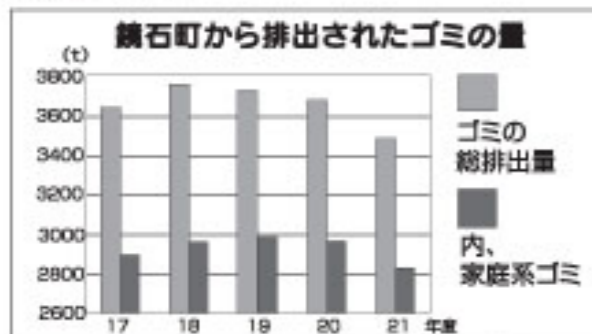

環境・ECO通信

Vol.22

ご協力ありがとうございます。
お陰様で「ゴミが減っています。」

下のグラフは過去5年間の鏡石町のごみ処理量の推移です。

グラフからも解るように、鏡石町から出るゴミは平成19年度から減少しています。そして、家庭から出されるゴミは、平成19年度をピークに、平成20年度はわずかに減少し、平成21年度には、前年度に比べて135t、約5%減少しました。

皆様のゴミ減量への取り組みに感謝申し上げます。これからも「雑がみ」のリサイクルの徹底や「生ごみ」の堆肥化などゴミ減量にご協力をお願いいたします。
※皆様の身近にある「雑がみ」(お菓子の箱、パンフレット、カレンダー、包装紙、封筒など)は、リサイクルできる貴重な資源です。

生ゴミの減量と有効利用のため、EM/バケツ設置奨励金交付中。

6月は環境月間です

「環境」は一度壊れるとその修復に莫大な時間と労力、経費がかかります。壊れる前に壊さないようにしましょう。「この美しい地球を青い星のまま子孫に引き継ぐために」

お問い合わせ先 健康福祉課 ☎62-2115

つらいつらい
誰にも話せない
借金の悩み...

ご相談ください
秘密は厳守いたします

司法書士法人 あおば事務所

須賀川事務所: TEL0248-72-7057 須賀川市岡東町177
福島事務所: TEL024-533-0243 福島市南中央3丁目7-2
二本松事務所: TEL0243-62-2515 二本松市木蘭次郎内85-27