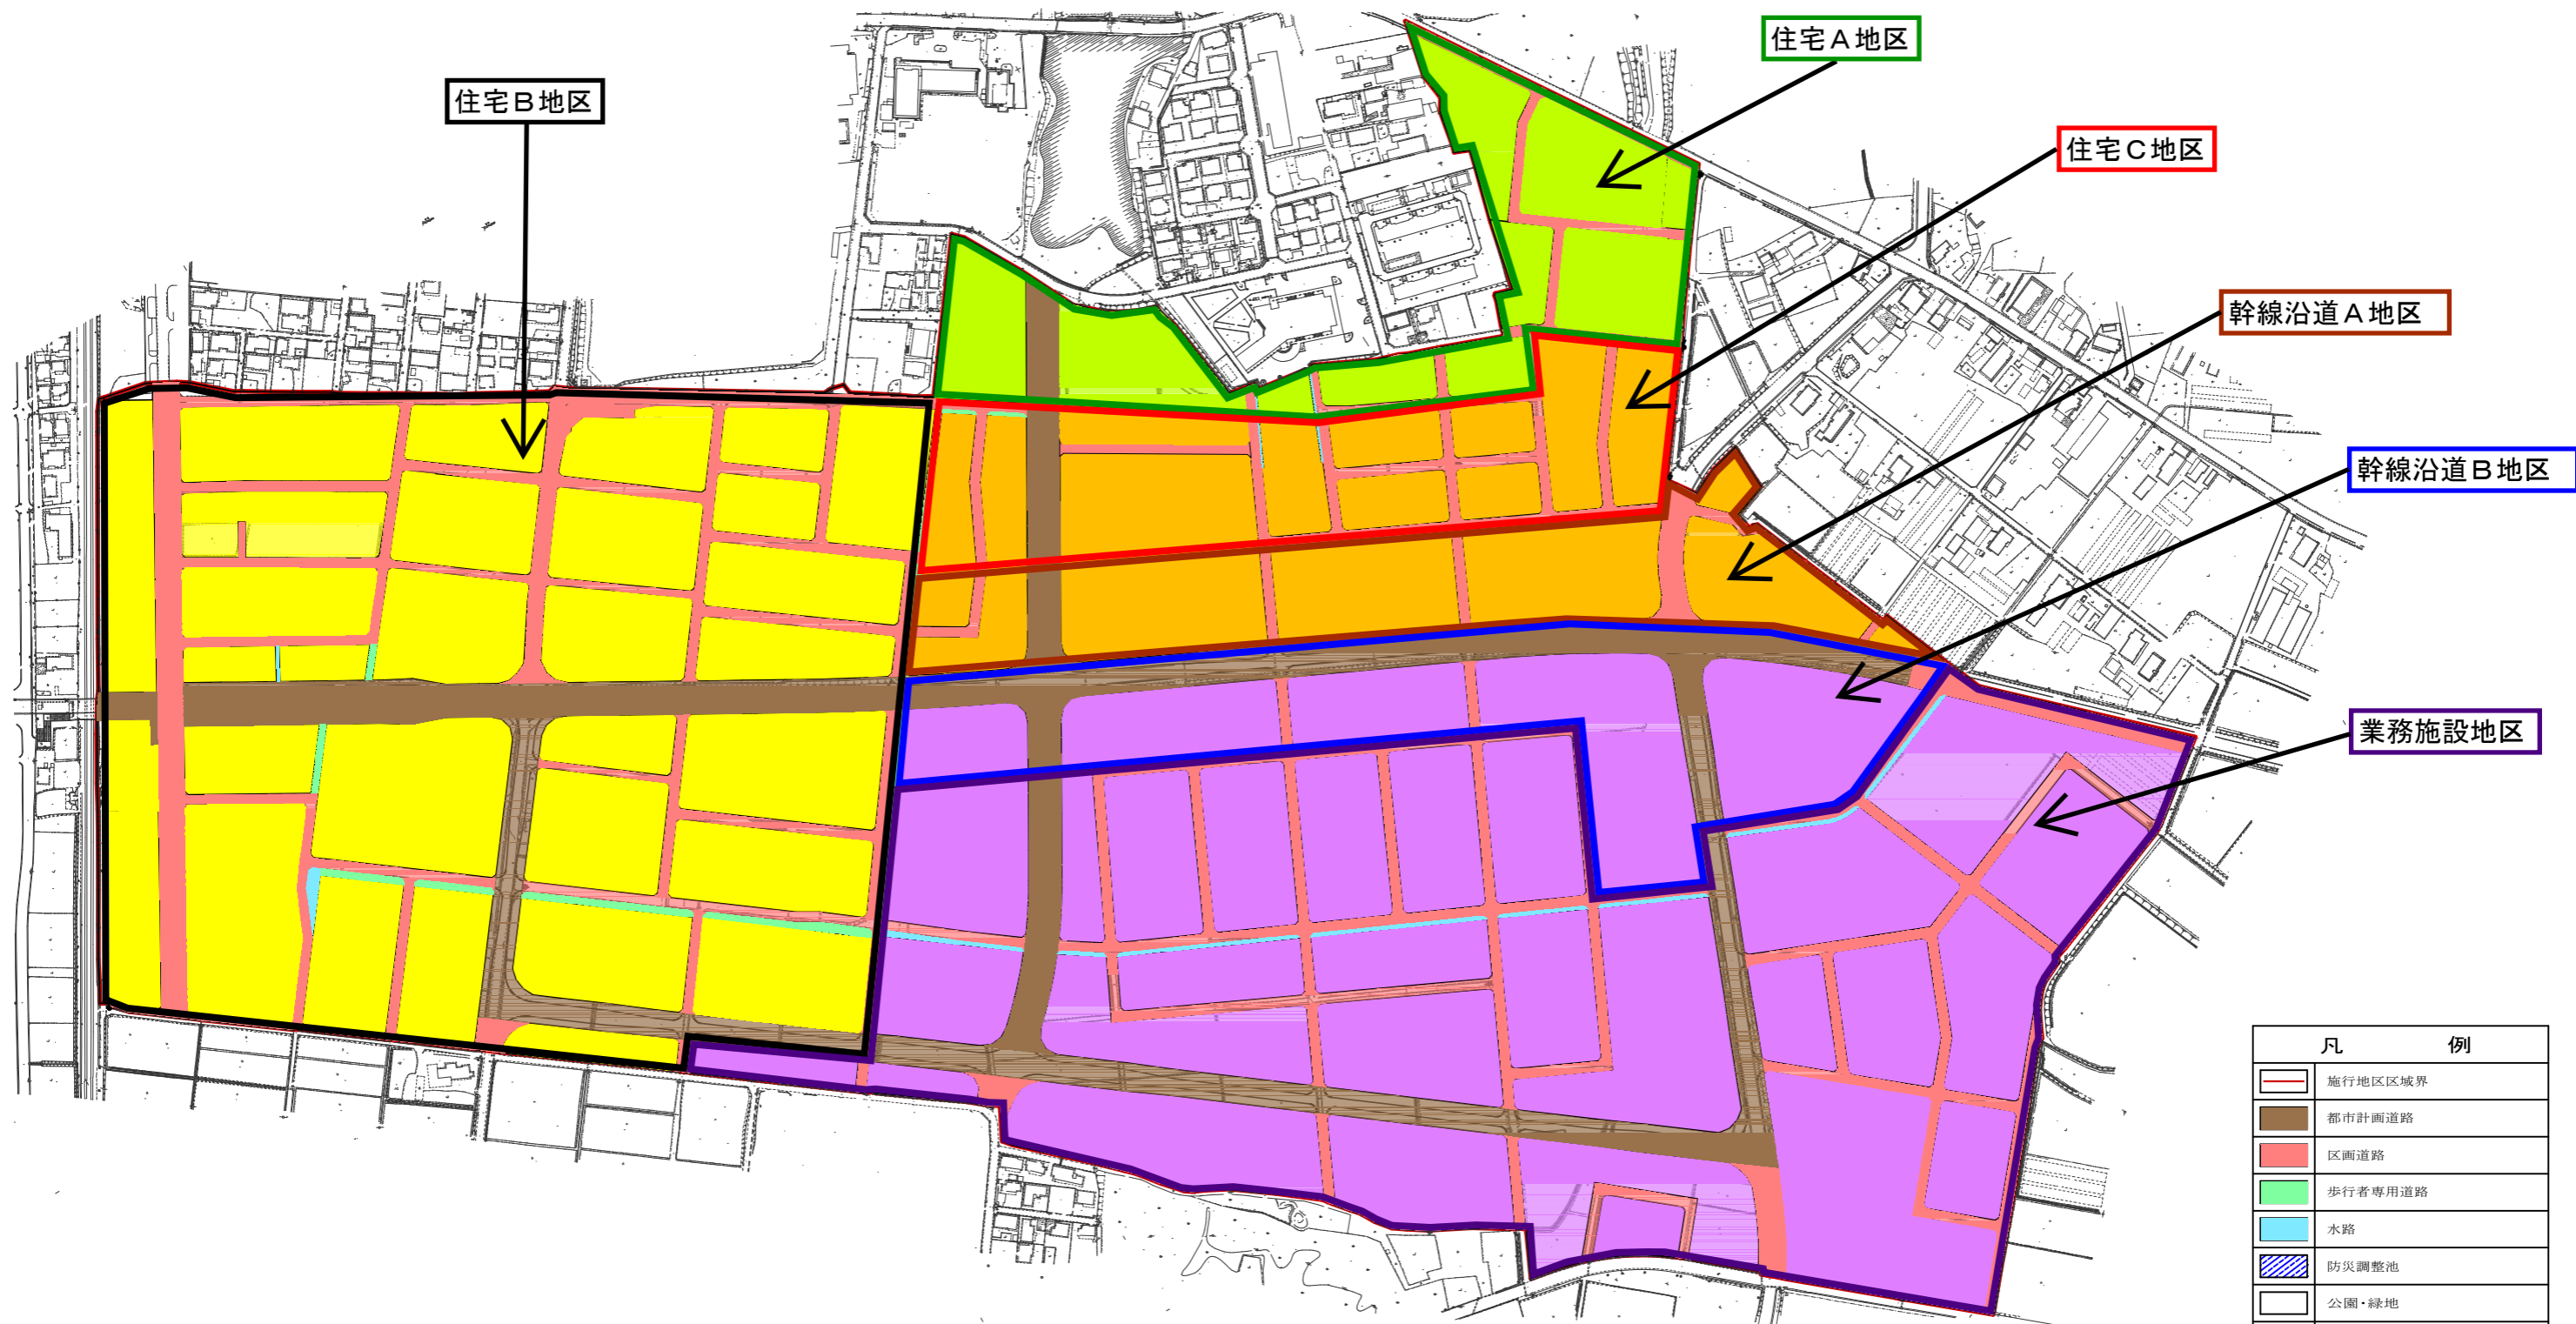

# 鏡石駅東第1土地区画整理事業地内用途地域及び地区計画

凡	例
	施行地区区域界
	都市計画道路
	区画道路
	歩行者専用道路
	水路
	防災調整池
	公園・緑地
	第1種中高層住居専用地域
	第1種住居地域
	準住居地域
	準工業地域